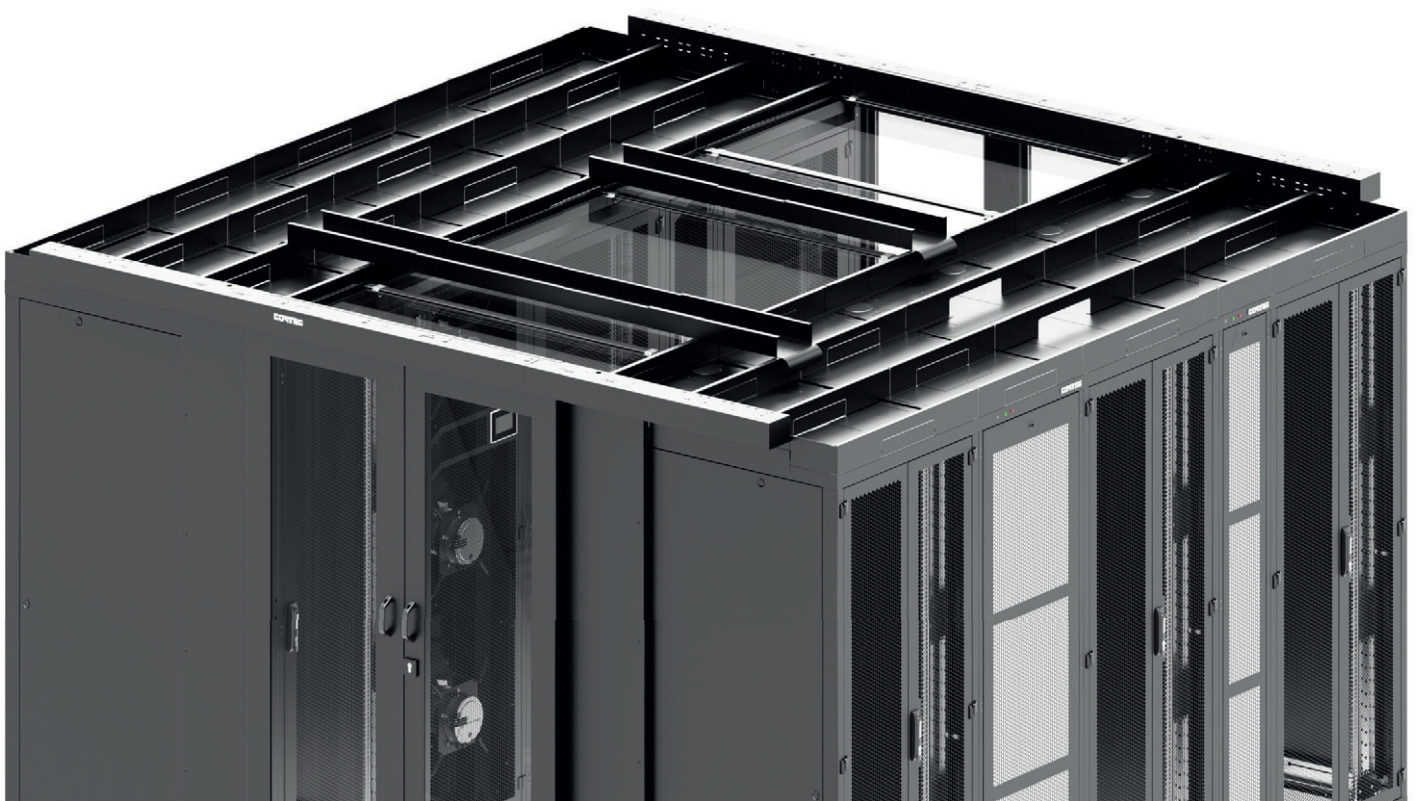

DATASHEET
Top Duct Light

CONTEG

TOP DUCT LIGHT

CPW-TDL-80

CPW-TDL-30

CPW-TDL-EC

➤ **Top Duct Light** – TDL stellen ein sicheres, kosteneffizientes und bedienerfreundliches Kabelmanagementsystem für Kupferkabel auf den Schränken dar. Dachkanäle können einfach montiert werden und ermöglichen die einfache Installation, die Änderung und das Repatching der Kupferkabel zwischen Server, Netzwerk und USV-Schränken. Das System bietet eine einfache Verbindung zwischen Schrankreihen ohne Dach oder anderen externen Halterungen, wodurch sich die Montagezeit verkürzt. Zudem können Änderungen schnell und einfach vorgenommen werden.

HAUPTVORTEILE

- Entwickelt für Kupferkabel über Schränken
- Einfache Verbindung zwischen Schränken und Schrankreihen
- Kompatibel und kombinierbar mit OPTIWAY, Gangeinhausung, CoolTOP und CoolTeg Einheiten
- Backbone-Kabelmanagementsystem über Schränken
- Länge entsprechend der Schrankbreite
- Ermöglicht unabhängige Kabelführung
- Einfache Installation, maximaler werkzeugloser Support
- Einstellbare Querverbindungskanäle über Gängen und Gangeinhausungen

HAUPTKOMPONENTEN

- Top Duct Light – Länge 300, 400 und 800 mm
- Top Duct Light – Endstück
- Kreuzverbindung mit Radiusbegrenzung
- Zubehör für das Kabelmanagement

FARBMUSTER:  RAL 9005

Code	Abmessungen (mm)			Paket
	L	H	B	
CPW-TDL-30	300	100		2 Stück
CPW-TDL-40	400	100		2 Stück
CPW-TDL-60	600	100		2 Stück
CPW-TDL-80	800	100		2 Stück
CPW-TDL-EC	800, 1000, 1200	100		2 Stück
CPW-CDL	1000, 1200, 1800	200	70	1 Stück

Beispiel am RSF – Schrank (Breite – 800 mm, Tiefe – 1200 mm)

Zubehör

DP-KP-LEM	Gummikantenschutz für Kabeleinführung (Länge 790 mm)	1 Stück
DP-KP-KAR4-D	Geteilte Kabeleinführungsplatte mit Doppelbürste (Öffnung 300×100 mm)	1 Stück
DP-KP-KAR9	Kabeleinführungsplatte mit Radiusbegrenzung (für 300×100 mm Öffnung)	1 Stück