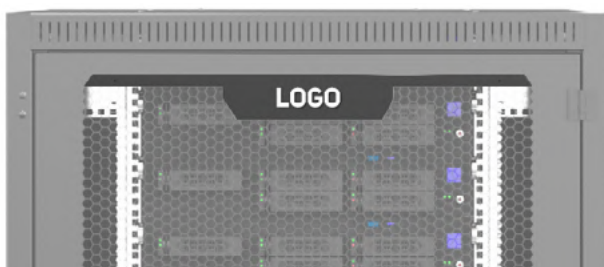

Barevná edice [CONTEG – ONE COLOR IS NOT ENOUGH]

V rámci CONTEG edice „one color is not enough“ nabízíme možnost přizpůsobit datová centra a serverovny individuálním potřebám zákazníků tak, aby odpovídaly jejich představám o barevném provedení projektu, včetně grafických prvků jako jsou polepy, loga, či osvětlení. Standardně je možné si vybrat ze sedmi barev rozvaděčů a chladicích jednotek. Rozvaděče je možné navíc označit i štítkem s logem.

ROZVADĚČE A CHLADICÍ JEDNOTKY

jsou dostupné v následujících barvách*:

ZÁKLADNÍ

ČERNÁ
RAL 9005

SVĚTLE ŠEDÁ
RAL 7035

ZA PŘÍPLATEK

MODRÁ
RAL 5010

ČERVENÁ
RAL 3020T

ZELENÁ
RAL 6033

ŽLUTÁ
RAL 1018

ORANŽOVÁ
RAL 2004S

*ostatní barvy na dotaz

OZNAČENÍ LOGEM NA DVEŘÍCH ROZVADĚČE

ZA PŘÍPLATEK