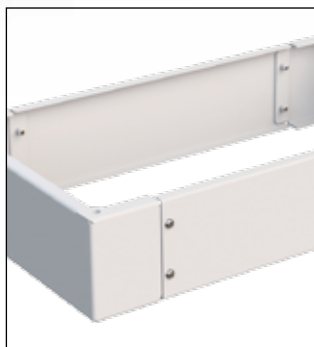

Ventilátory s filtrem

Ventilátory zajišťují nucenou ventilaci správnou teplotu uvnitř skříně, přičemž dochází k výměně ohřátého vnitřního vzduchu za venkovní chladný vzduch.

- Rychlá montáž bez šroubů a náradí do čtvercového výřezu
- Jednoduché upevnění pomocí vysoce elastických klipů
- Snadná výměna filtrační vložky z venku bez náradí
- Možnost změny směru proudění vzduchu
- Průtok vzduchu až 800 m³/h
- IP54 standardní krytí (volitelně až IP56)
- Boční i střešní umístění ventilátorů

inTEG kompaktní rozvaděče

Skupina kompaktních rozvaděčů inTEG je díky nejmodernější technologii laserového svařování unikátní svým čistým designem. Konstrukční řešení nabízí vysokou tuhost a možnost využití pro mnoho aplikací v průmyslu a elektrotechnice. Rozvaděče jsou připravené pro rychlou montáž vnitřního vybavení bez dodatečného příslušenství.

- Výhodné ceny již od 945 Kč bez DPH
- Všechny rozměry skladem
- IP66/IP55 (jednodveřové/dvoudveřové provedení)
- PUR neporézní těsnění po celém obvodu dveří
- Provedení: ocelový plech, nerez ocel, s prosklenými dveřmi, venkovní provedení
- Barva RAL7035
- Pozinkovaná montážní deska s rastrem 50x50 mm
- Plné kabelové dno
- Široký sortiment dodávaného příslušenství

Podstavec

CONTEG, spol. s r.o.

Centrála: Na Vítězné pláni 1719/4, 140 00 Praha 4, Tel.: +420 261 219 182

Výrobní závod: K Silu 2179, 393 01 Pelhřimov, Tel.: +420 565 300 300

industry@conteg.cz

www.conteg.cz