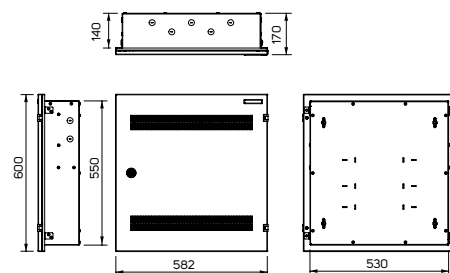

- Vybaveny jsou lištami pro instalaci aktivních zařízení (2U) i montáž pasivních součástí (4U).
- Nabízí přístup k instalovaným zařízením prostřednictvím předních dveří

ACP-IW-55/53/14

BARVA:

RAL 7035

Kód	Rozměry skříně (mm)			Vertikální lišty		Horizontální lišty		Vnější rozměry včetně balení (mm)			Celková hmotnost (kg)
	V	Š	H	U *	UD **	U *	UD **	V	Š	H	
ACP-IW-55/53/14	550	530	140	4	90	2	300	630	595	170	12

* Délka lišt v jednotkách U

** Max. hloubka instalovaného zařízení v mm

POPIS:

Rozměry

- Výška: 550 mm
- Šířka: 530 mm
- Hloubka: 140 mm

Konstrukce

- Pozinkovaná skříň z 1,25mm, 1,5mm a 2mm plechu

Barvy

STANDARDNÍ KONFIGURACE:

- 1 pár pevných 19" horizontálních lišt (2U)
- 1 pár pevných 19" vertikálních lišt (4U)
- Plechové perforované dveře se zámekem

Poznámka: Všechny rozměry v mm

www.conteg.com

CONTEG, spol. s r.o.