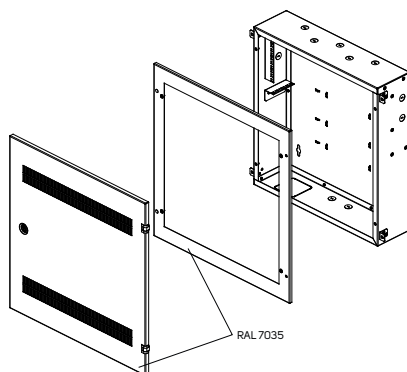

- Vybaveny jsou lištami pro instalaci aktivních zařízení (2U) i montáž pasivních součástí (4U).
- Nabízí přístup k instalovaným zařízením prostřednictvím předních dveří

ACP-IW-55/53/14

BARVA:

RAL 7035

Kód	Rozměry skříně (mm)			Vertikální lišty		Horizontální lišty		Vnější rozměry včetně balení (mm)			Celková hmotnost (kg)
	V	Š	H	U *	UD **	U *	UD **	V	Š	H	
ACP-IW-55/53/14	550	530	140	4	90	2	300	630	595	170	12

* Délka lišt v jednotkách U

** Max. hloubka instalovaného zařízení v mm

POPIS:

Rozměry

- Výška: 550 mm
- Šířka: 530 mm
- Hloubka: 140 mm

Konstrukce

- Pozinkovaná skříň z 1,25mm, 1,5mm a 2mm plechu

Barvy

- Standardní RAL 7035

Nosnost

- 20 kg

Přední dveře

- Úhel otevření dveří 180°
- Perforované dveře pro efektivnější ventilaci se zámekem

Kabelové vstupy

- Vylamovací otvor pro vnitřní elektrickou zásuvku ve spodní části
- Několik vylamovacích otvorů 22,6 mm na všech bocích skříně
- Úchytky pro pásky na stažení kabelů na zadní straně skříně