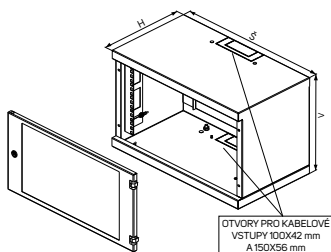

Kód	V (v U)	Rozměry (mm)				Rozměry vč. balení (mm)			Celková hmotnost (kg)
		V	Š	H	Užitná hloubka	V	Š	H	
REN-06-60/30	6	332	530	300	250	350	555	339	9
REN-06-60/40	6	332	530	400	350	350	555	439	10
REN-10-60/40	10	510	530	400	350	535	555	439	12
REN-12-60/40	12	599	530	400	350	655	555	439	15.5
REN-15-60/40	15	732	530	400	350	758	555	439	16
REN-06-60/50	6	332	530	500	450	350	555	539	12
REN-10-60/50	10	510	530	500	450	535	555	539	17
REN-12-60/50	12	599	530	500	450	655	555	539	18
REN-15-60/50	15	732	530	500	450	758	555	539	21

POPIS:

Rozměry

- Výška: 6, 10, 12, 15U
- Šířka: 530 mm
- Hloubka: 300, 400 nebo 500 mm

Konstrukce

- 1mm plech

Nosnost

- Standardně 20 kg, rovnoměrné zatížení

IP krytí

Kabelové vstupy

- Horní a dolní vytlakovací kabelové vstupy, rozměr 100 × 42 mm a 150 × 56 mm

- Otvory pro vstup kabelů na zadní hraně skříně pro přímý vstup kabelů podél stěny

Ostatní

- Vrtací šablona

STANDARDNÍ KONFIGURACE: