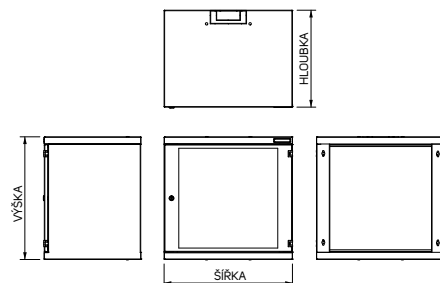

Kód	V (v U)	Rozměry (mm)				Rozměry vč. balení (mm)			Celková hmotnost (kg)
		V	Š	H	Užitná hloubka	V	Š	H	
REN-06-60/30	6	332	530	300	250	350	555	339	9
REN-06-60/40	6	332	530	400	350	350	555	439	10
REN-10-60/40	10	510	530	400	350	535	555	439	12
REN-12-60/40	12	599	530	400	350	655	555	439	15.5
REN-15-60/40	15	732	530	400	350	758	555	439	16
REN-06-60/50	6	332	530	500	450	350	555	539	12
REN-10-60/50	10	510	530	500	450	535	555	539	17
REN-12-60/50	12	599	530	500	450	655	555	539	18
REN-15-60/50	15	732	530	500	450	758	555	539	21

POPIS:

Rozměry

- Výška: 6, 10, 12, 15U
- Šířka: 530 mm
- Hloubka: 300, 400 nebo 500 mm

Konstrukce

- 1mm plech

Nosnost

- Standardně 20 kg, rovnoměrné zatížení

IP krytí

Kabelové vstupy

- Horní a dolní vytlakovací kabelové vstupy, rozměr 100 × 42 mm a 150 × 56 mm

- Otvory pro vstup kabelů na zadní hraně skříně pro přímý vstup kabelů podél stěny

Ostatní

- Vrtací šablona

STANDARDNÍ KONFIGURACE:

- 1 pár 19" posuvných vertikálních lišt
- Dveře s kaleným bezpečnostním sklem (EN 12 150-1) se zámekem
- GND / zemnicí sada

Poznámka: Všechny rozměry v mm