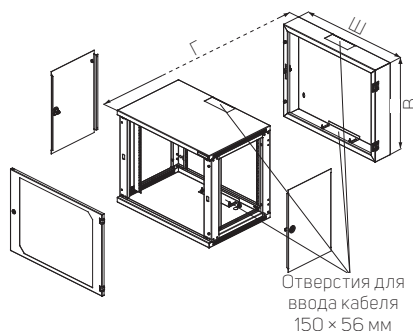

СПЕЦИФИКАЦИЯ
Настенные шкафы
и шкафы SOHO
PREMIUM Split RUD

CONTEG

НАСТЕННЫЕ ШКАФЫ И ШКАФЫ SOHO PREMIUM SPLIT RUD

RUD-09-60/50

➤ Шкафы серии RUD класса PREMIUM Split предназначены для настенного монтажа и позволяют получить самый высокий уровень доступа к установленному оборудованию.

ОСНОВНЫЕ ПРЕИМУЩЕСТВА

- Высокая жесткость конструкции
- Удобный доступ к установленному оборудованию — спереди, сзади и сбоку
- Съемные боковые стенки и подвижная задняя секция с замком
- Грузоподъемность — 50 кг

ОПИСАНИЕ

Размеры

- Высота: 6, 9, 12, 15, 18U
- Ширина: 600 мм
- Глубина: 500 и 800 мм

Конструкция

- Сталь толщиной 1,25 мм/1,5 мм

Грузоподъемность

- Стандартная комплектация: 50 кг (сбалансированная нагрузка)

Задняя секция

- Подвижная секция на петлях, с отверстиями для ввода кабеля, глубина вместе с задней секцией — 500 или 800 мм
- Монтажные отверстия в задней части для крепления к стене

Кабельные вводы

- Верхнее и нижнее отверстия для ввода кабеля, размер 150 × 56 мм, выбивное отверстие.
- Может быть закрыта сдвижной глухой панелью с дисковыми гайками (DP-DB-200 × 68) или щеточным кабельным вводом (DP-KP-KAR3) — заказывается отдельно
- Кабельные вводы на заднем крае шкафа для прямого прохождения кабеля вдоль стены