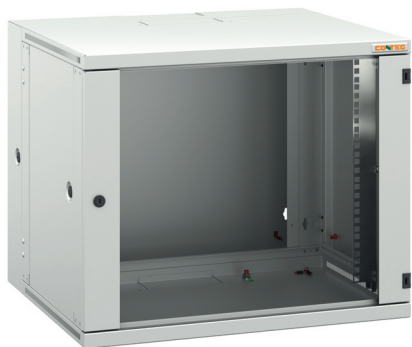

СПЕЦИФИКАЦИЯ
Настенные шкафы
и шкафы SOHO
PREMIUM Split RUD

CONTEG

НАСТЕННЫЕ ШКАФЫ И ШКАФЫ SOHO PREMIUM SPLIT RUD

RUD-09-60/50

➤ Шкафы серии RUD класса PREMIUM Split предназначены для настенного монтажа и позволяют получить самый высокий уровень доступа к установленному оборудованию.

ОСНОВНЫЕ ПРЕИМУЩЕСТВА

- Высокая жесткость конструкции
- Удобный доступ к установленному оборудованию — спереди, сзади и сбоку
- Съемные боковые стенки и подвижная задняя секция с замком
- Грузоподъемность — 50 кг

ОПИСАНИЕ

Размеры

- Высота: 6, 9, 12, 15, 18U
- Ширина: 600 мм
- Глубина: 500 и 800 мм

Конструкция

- Сталь толщиной 1,25 мм/1,5 мм

Грузоподъемность

- Стандартная комплектация: 50 кг (сбалансированная нагрузка)

Степень защиты IP

- Стандартная комплектация: IP30

Цвет

- Стандартный цвет: RAL 7035

Передняя дверь

- Закаленное стекло (EN 12150-1) в стальной раме или сплошная стальная
- Дверь имеет левую и правую навеску
- Дверь открывается на 180°