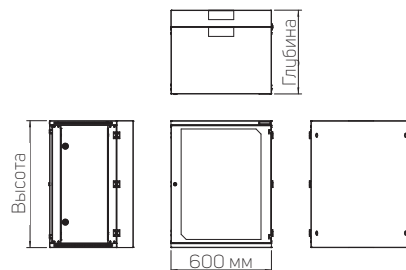

СПЕЦИФИКАЦИЯ
Настенные шкафы
и шкафы SOHO
PREMIUM Split RUD

CONTEG

НАСТЕННЫЕ ШКАФЫ И ШКАФЫ SOHO PREMIUM SPLIT RUD

RUD-09-60/50

➤ Шкафы серии RUD класса PREMIUM Split предназначены для настенного монтажа и позволяют получить самый высокий уровень доступа к установленному оборудованию.

КАРТА ЦВЕТОВ:  RAL 7035

Артикул	В (U)	Размеры (мм)				Размеры, включая упаковку (мм)			Вес брутто (кг)
		В	Ш	Г	Полезная глубина	В	Ш	Г	
RUD-06-60/50	6	358	600	500	490	378	620	530	20
RUD-09-60/50	9	491	600	500	490	510	620	530	24
RUD-12-60/50	12	624	600	500	490	645	620	530	28
RUD-15-60/50	15	758	600	500	490	778	620	530	32
RUD-18-60/50	18	891	600	500	490	910	620	530	40
RUD-06-60/80	6	358	600	800	790	378	620	830	24
RUD-09-60/80	9	491	600	800	790	510	620	830	28
RUD-12-60/80	12	624	600	800	790	645	620	830	31
RUD-15-60/80	15	758	600	800	790	778	620	830	35
RUD-18-60/80	18	891	600	800	790	910	620	830	44

ОПИСАНИЕ

Размеры

- Высота: 6, 9, 12, 15, 18U
- Ширина: 600 мм
- Глубина: 500 и 800 мм

Конструкция

- Сталь толщиной 1,25 мм/1,5 мм

Грузоподъемность

- Стандартная комплектация: 50 кг (сбалансированная нагрузка)

Задняя секция

- Подвижная секция на петлях, с отверстиями для ввода кабеля, глубина вместе с задней секцией — 500 или 800 мм
- Монтажные отверстия в задней части для крепления к стене

Кабельные вводы

- Верхнее и нижнее отверстия для ввода кабеля, размер 150 × 56 мм, выбивное отверстие.
- Может быть закрыта сдвижной глухой панелью с дисковыми гайками (DP-DB-200 × 68) или щеточным кабельным вводом (DP-KP-KAR3) — заказывается отдельно
- Кабельные вводы на заднем крае шкафа для прямого прохождения кабеля вдоль стены