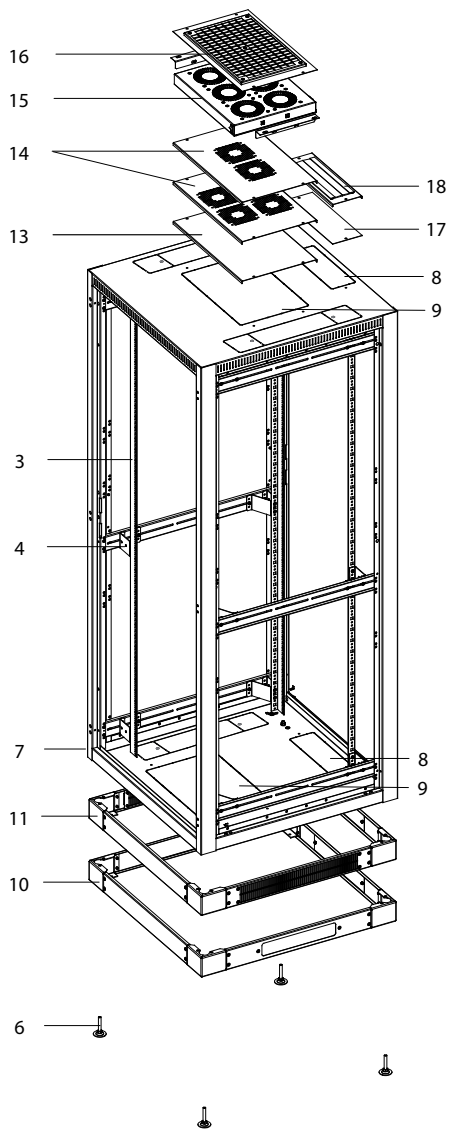

СТАНДАРТНАЯ КОМПЛЕКТАЦИЯ:

1	Передняя стеклянная дверь с поворотной ручкой с замком
2	Задняя стальная стенка с просечками отверстия под кабельный ввод, с замком
3	2 пары 19" вертикальных направляющих
4	Держатели вертикальных направляющих
5	1 пара боковых стенок с замком
6	Регулируемые ножки
7	Каркас шкафа
8	Просечки отверстий в крыше и днище под кабельные вводы
9	Просечки отверстий в крыше и днище под вентиляторные модули
-	Комплект для заземления
-	28 комплектов крепежа

ДОПОЛНИТЕЛЬНОЕ ОБОРУДОВАНИЕ / АКСЕССУАРЫ (ПРИМЕРЫ)

10	Цоколь
11	Цоколь с фильтром
12	Одностворчатая дверь – сплошной стальной лист
13	Панели-заглушки для отверстий под вентиляторные модули
14	Перфорированная панель под вентилятор
15	Вентиляторный модуль
16	Комплект с фильтром для монтажа вентиляторного модуля
17	Панель-заглушка для отверстий под кабельные вводы
18	Пыленепроницаемая панель со щеткой для ввода кабеля