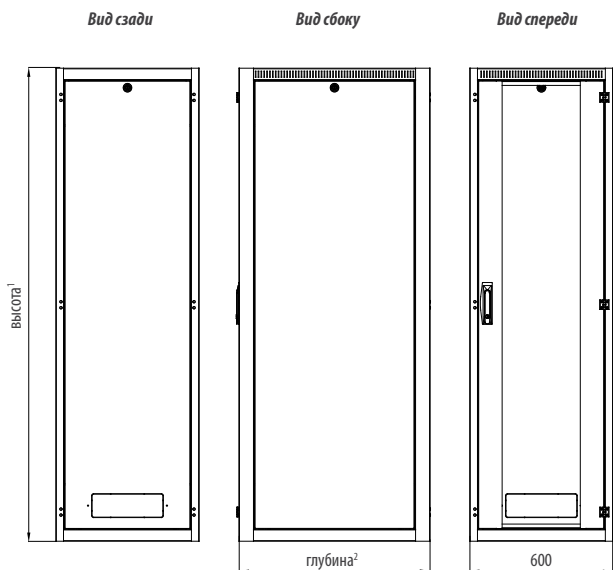

1. ¹ возможные значения высоты:
   - для шкафов шириной 600 мм – 21U/1044 мм, 27U/1311 мм, 42U/1978 мм, 45U/2111 мм
   - для шкафов шириной 800 мм – 27U/1311 мм, 42U/1978 мм, 45U/2111 мм
2. ² возможные значения глубины:
   - для шкафов шириной 600 мм – 600, 800, 1000 мм
   - для шкафов шириной 800 мм – 800, 1000 мм
3. ³ вместо стандартной задней стенки возможен заказ задней двери, в этом случае угол открытия двери составит 180°

Отверстия под вентиляторные модули
420×280 мм (глубина 1000 мм – 420×440 мм)

Отверстия под кабельные вводы
300×100 мм x1 в крыше и днище - сзади
500×115 мм x2 в крыше и днище - сбоку; для шкафов шириной 800 мм

Примечание: все размеры указаны в мм