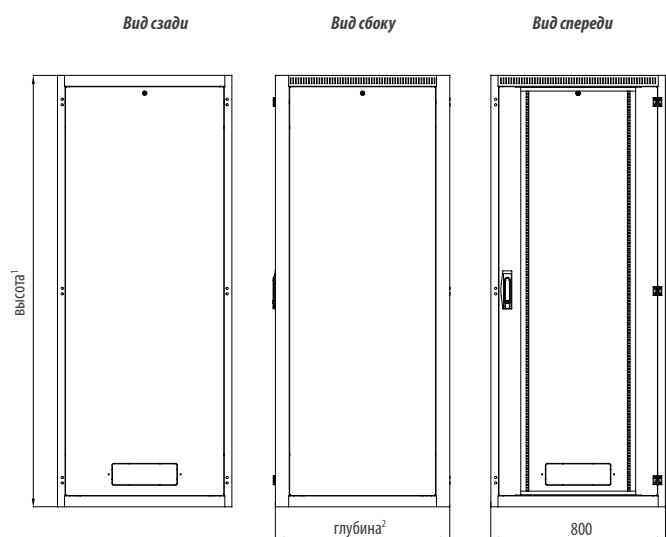

1. ¹ возможные значения высоты:
   - для шкафов шириной 600 мм – 21U/1044 мм, 27U/1311 мм, 42U/1978 мм, 45U/2111 мм
   - для шкафов шириной 800 мм – 27U/1311 мм, 42U/1978 мм, 45U/2111 мм
2. ² возможные значения глубины:
   - для шкафов шириной 600 мм – 600, 800, 1000 мм
   - для шкафов шириной 800 мм – 800, 1000 мм
3. ³ вместо стандартной задней стенки возможен заказ задней двери, в этом случае угол открытия двери составит 180°

Отверстия под вентиляторные модули
420×280 мм (глубина 1000 мм – 420×440 мм)

Отверстия под кабельные вводы
300×100 мм x1 в крыше и днище - сзади
500×115 мм x2 в крыше и днище - сбоку; для шкафов шириной 800 мм

Примечание: все размеры указаны в мм