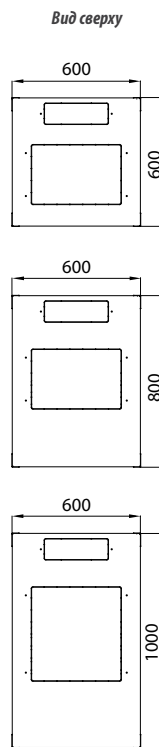

iSEVEN

R17-42-80/80

КАРТА ЦВЕТОВ:

RAL 9005

RAL 7035

ОПИСАНИЕ:

Размеры

- Высота: 21, 27, 42, 45U
- Ширина: 600, 800 мм
- Глубина: 600, 800, 1000 мм

- Универсального размера - 300x100 мм - в задней части крыши и днища, в задней стенке
- Просечки отверстий универсального размера могут быть закрыты панелями-заглушками (заказываются дополнительно)
- Увеличенного размера - 500x115 мм - по бокам в крыше и днище. Состоит из 3 частей - 300x115 мм и 2x -100x115 мм, каждая открывается по-отдельности
- Увеличенное отверстие может быть закрыто панелью-заглушкой или стандартным щеточным вводом - среднее отверстие. Отверстие может быть защищено резиновой окантовкой (DP-KP-LEM-6) или щеточным вводом (DP-KP-KAR-6)

Просечки отверстий под вентиляторные модули

- Стандартный размер: 480x280 мм (глубина 1000 мм - 480x440 мм)
- В крыше и днище
- Могут быть закрыты панелями-заглушками (заказываются дополнительно)

Регулируемые ножки

- ¹ возможные значения высоты:
 - для шкафов шириной 600 мм – 21U/1044 мм, 27U/1311 мм, 42U/1978 мм, 45U/2111 мм
 - для шкафов шириной 800 мм – 27U/1311 мм, 42U/1978 мм, 45U/2111 мм
- ² возможные значения глубины:
 - для шкафов шириной 600 мм – 600, 800, 1000 мм
 - для шкафов шириной 800 мм – 800, 1000 мм
- ³ вместо стандартной задней стенки возможен заказ задней двери, в этом случае угол открытия двери составит 180°