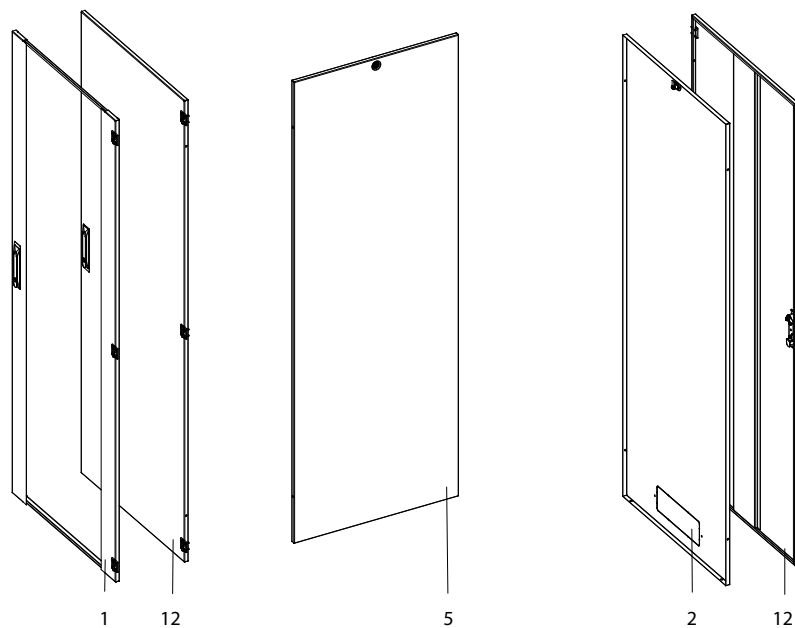

СТАНДАРТНАЯ КОМПЛЕКТАЦИЯ:

1	Передняя стеклянная дверь с поворотной ручкой с замком
2	Задняя стальная стенка с просечками отверстия под кабельный ввод, с замком
3	2 пары 19" вертикальных направляющих
4	Держатели вертикальных направляющих
5	1 пара боковых стенок с замком
6	Регулируемые ножки
7	Каркас шкафа
8	Просечки отверстий в крыше и днище под кабельные вводы
9	Просечки отверстий в крыше и днище под вентиляторные модули
-	Комплект для заземления
-	28 комплектов крепежа

ДОПОЛНИТЕЛЬНОЕ ОБОРУДОВАНИЕ / АКСЕССУАРЫ (ПРИМЕРЫ)

10	Цоколь
11	Цоколь с фильтром
12	Одностворчатая дверь – сплошной стальной лист
13	Панели-заглушки для отверстий под вентиляторные модули
14	Перфорированная панель под вентилятор
15	Вентиляторный модуль
16	Комплект с фильтром для монтажа вентиляторного модуля
17	Панель-заглушка для отверстий под кабельные вводы
18	Пыленепроницаемая панель со щеткой для ввода кабеля