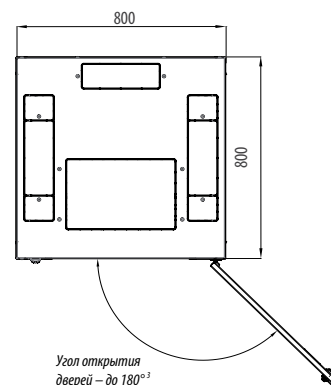

1. ¹ возможные значения высоты:
   - для шкафов шириной 600 мм – 21U/1044 мм, 27U/1311 мм, 42U/1978 мм, 45U/2111 мм
   - для шкафов шириной 800 мм – 27U/1311 мм, 42U/1978 мм, 45U/2111 мм
2. ² возможные значения глубины:
   - для шкафов шириной 600 мм – 600, 800, 1000 мм
   - для шкафов шириной 800 мм – 800, 1000 мм
3. ³ вместо стандартной задней стенки возможен заказ задней двери, в этом случае угол открытия двери составит 180°

Отверстия под вентиляторные модули
420×280 мм (глубина 1000 мм – 420×440 мм)

Отверстия под кабельные вводы
300×100 мм x1 в крыше и днище - сзади
500×115 мм x2 в крыше и днище - сбоку; для шкафов шириной 800 мм

Пример – угол открытия двери