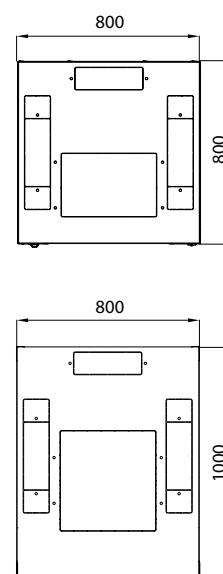

iSEVEN

R17-42-80/80

КАРТА ЦВЕТОВ:

RAL 9005

RAL 7035

ОПИСАНИЕ:

Размеры

- Высота: 21, 27, 42, 45U
- Ширина: 600, 800 мм
- Глубина: 600, 800, 1000 мм

- Универсального размера - 300x100 мм - в задней части крыши и днища, в задней стенке
- Просечки отверстий универсального размера могут быть закрыты панелями-заглушками (заказываются дополнительно)
- Увеличенного размера - 500x115 мм - по бокам в крыше и днище. Состоит из 3 частей - 300x115 мм и 2x -100x115 мм, каждая открывается по-отдельности
- Увеличенное отверстие может быть закрыто панелью-заглушкой или стандартным щеточным вводом - среднее отверстие. Отверстие может быть защищено резиновой окантовкой (DP-KP-LEM-6) или щеточным вводом (DP-KP-KAR-6)

Просечки отверстий под вентиляторные модули

- Стандартный размер: 480x280 мм (глубина 1000 мм - 480x440 мм)
- В крыше и днище
- Могут быть закрыты панелями-заглушками (заказываются дополнительно)

Регулируемые ножки

- ¹ возможные значения высоты:
 - для шкафов шириной 600 мм – 21U/1044 мм, 27U/1311 мм, 42U/1978 мм, 45U/2111 мм
 - для шкафов шириной 800 мм – 27U/1311 мм, 42U/1978 мм, 45U/2111 мм
- ² возможные значения глубины:
 - для шкафов шириной 600 мм – 600, 800, 1000 мм
 - для шкафов шириной 800 мм – 800, 1000 мм
- ³ вместо стандартной задней стенки возможен заказ задней двери, в этом случае угол открытия двери составит 180°