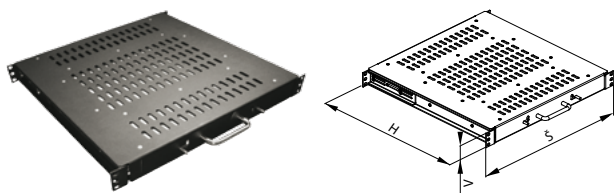

19" VÝSUVNÉ VYSOKOZÁTĚŽOVÉ POLICE ŘADY DP-PZ-V

DP-PZ-450V

- 2mm a 2,5mm plech
- Výška: 1U
- Max. výsuv 450 mm
- Barva: prášková barva RAL 9005
- Nosnost max. 80 kg rovnoměrného zatížení
- Balení zahrnuje: 1x police

Kód	V (v U)	Š	H (mm)	Min.–max. vzdálenost¹	Balení
DP-PZ-450V	1	19"	471	296–507	1 ks
DP-PZ-550V	1	19"	571	406–607	1 ks

¹ Mezi standardními předními a zadními lištami (v mm)