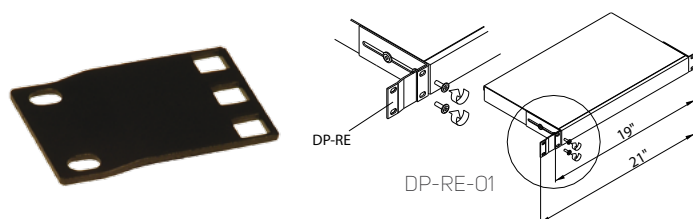

21" ADAPTÉRY

- Umožňuje použití 19" zařízení v 21" rozvaděči
- Barva: prášková barva RAL 9005
- Balení zahrnuje: 1x adaptér

Kód	V (v U)	Balení
DP-RE-01	1	1 ks
DP-RE-02	2	1 ks
DP-RE-03	3	1 ks