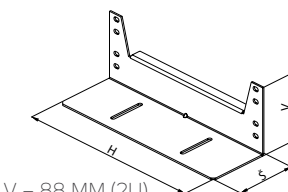

19" VÝSUVNÉ POLICE ŘADY DP-PO-V

- 1,5mm plech
- Výška: 1U
- Vybavený jedním párem bočních teleskopických lišt
- Montážní konzoly jsou součástí
- Barva: prášková barva RAL 9005
- Nosnost max. 25 kg rovnoměrného zatížení; maximální nosnost snížena o 25 % při montáži pouze na přední pás vertikálních lišt (hloubka police: 250 a 350 mm)
- Balení zahrnuje: 1x police, 2x zadní podpěra, 4x šroub M5

Kód	V (v U)	Š	H (mm)	Min.–max. vzd.¹	Výsuvná část max.	Balení
DP-PO-250V	1	19"	271	155–370	160 mm	1 ks
DP-PO-350V	1	19"	371	255–470	260 mm	1 ks
DP-PO-450V	1	19"	471	355–570	325 mm	1 ks
DP-PO-550V	1	19"	571	455–670	410 mm	1 ks
DP-PO-650V	1	19"	671	555–770	485 mm	1 ks
DP-PO-750V	1	19"	771	655–870	520 mm	1 ks

¹ Mezi standardními předními a zadními konzolami (v mm)

19" VÝSUVNÉ VYSOKOZÁTĚŽOVÉ POLICE ŘADY DP-PZ-V

- 2mm a 2,5mm plech
- Výška: 1U
- Max. výsuv 450 mm
- Barva: prášková barva RAL 9005
- Nosnost max. 80 kg rovnoměrného zatížení
- Balení zahrnuje: 1x police

Kód	V (v U)	Š	H (mm)	Min.–max. vzdálenost¹	Balení
DP-PZ-450V	1	19"	471	296–507	1 ks
DP-PZ-550V	1	19"	571	406–607	1 ks

¹ Mezi standardními předními a zadními lištami (v mm)

ZÁTĚŽOVÉ PODPĚRY

V – 88 MM (2U)
Š – 80 MM

- 2mm plech
- Montáž do bočních otvorů vertikálních lišt (montážní sadou DP-MO-01, není součástí)
- Barva: prášková barva RAL 9005
- Prostor mezi lištami umožňuje efektivní chlazení aktivních zařízení
- Nosnost max. 50 kg rovnoměrného zatížení
- Balení zahrnuje:
  - DP-DU-xxxx: 2x zátěžová podpěra
  - DP-DU-S75: 2x zátěžová podpěra, 4x držák pro 800mm rozvaděče, 36x šroub M5, 16x plovoucí matice M5
- Kompatibilní s lištami typu L; ostatní informace na vyžádání

Rozvaděč	Max. DP-DU
RDF 80/80	700
RDF 80/100	900
RSF 60/80	700
RSF 60/100	900
RSF 80/80	700
RSF 80/100	900
Rx7 60/60	500
Rx7 60/80	700
Rx7 60/100	900
Rx7 80/80	700
Rx7 80/100	900