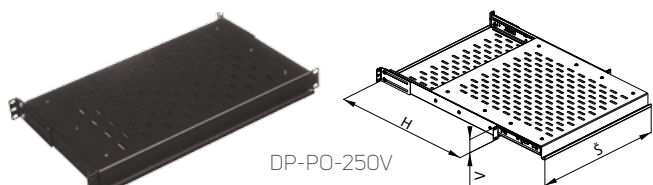

19" VÝSUVNÉ POLICE ŘADY DP-PO-V

DP-PO-250V

- 1,5mm plech
- Výška: 1U
- Vybavený jedním párem bočních teleskopických lišt
- Montážní konzoly jsou součástí
- Barva: prášková barva RAL 9005
- Nosnost max. 25 kg rovnoměrného zatížení; maximální nosnost snížena o 25 % při montáži pouze na přední pás vertikálních lišt (hloubka police: 250 a 350 mm)
- Balení zahrnuje: 1x police, 2x zadní podpěra, 4x šroub M5

Kód	V (v U)	Š	H (mm)	Min.–max. vzd.¹	Výsuvná část max.	Balení
DP-PO-250V	1	19"	271	155–370	160 mm	1 ks
DP-PO-350V	1	19"	371	255–470	260 mm	1 ks
DP-PO-450V	1	19"	471	355–570	325 mm	1 ks
DP-PO-550V	1	19"	571	455–670	410 mm	1 ks
DP-PO-650V	1	19"	671	555–770	485 mm	1 ks
DP-PO-750V	1	19"	771	655–870	520 mm	1 ks

¹ Mezi standardními předními a zadními konzolami (v mm)