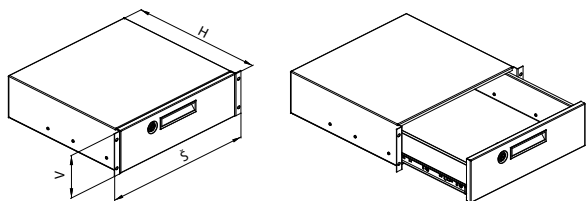

19" ZÁSUVKA NA DOKUMENTY DP-DD

- 1,25mm a 1,5mm plech
- Výška: 3U
- Max. výsuv 280 mm
- Barva: prášková barva RAL 9005
- Nosnost max. 10 kg rovnoměrného zatížení
- Balení zahrnuje: 1x zásuvka

Kód	V (v U)	Š	H (mm)	Balení
DP-DD-03	3	19"	430	1 ks