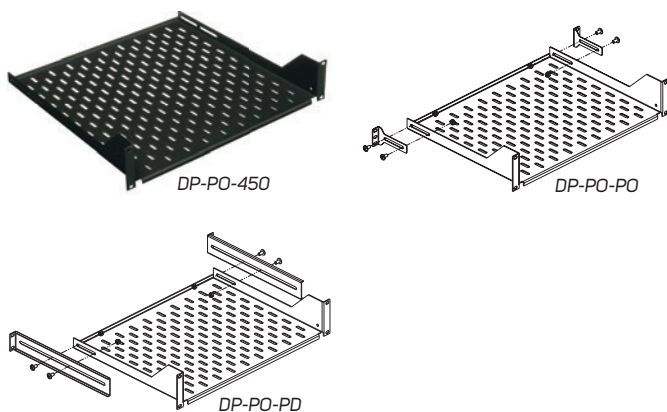

## 19" PEVNÉ ODLEHČENÉ POLICE ŘADY DP-PT

- 1,5mm plech
- Montážní podpěry jsou součástí
- Barva: prášková barva RAL 9005
- Nosnost max. 20 kg rovnoměrného zatížení; maximální nosnost snížena na 25 % při montáži pouze na přední pár vertikálních lišt (hloubka police 150, 250 a 350 mm)
- Delší podpěry DP-PO-PD jsou k dispozici
- Balení zahrnuje: 1x police, 2x zadní podpěra

Kód	V (v U)	Š	H (mm)	Min.–max. vzd. <sup>1</sup>	Max. vzd. <sup>2</sup>	Balení
DP-PT-150	1	19"	150	75–121	370	1 ks
DP-PT-250	1	19"	250	125–221	470	1 ks
DP-PT-350	1	19"	350	175–321	570	1 ks
DP-PT-450	1	19"	450	225–421	670	1 ks
DP-PT-550	1	19"	550	275–521	770	1 ks
DP-PT-650	1	19"	650	325–621	870	1 ks
DP-PT-750	1	19"	750	375–721	970	1 ks
DP-PT-850	1	19"	850	425–821	1070	1 ks

## 19" PEVNÉ POLICE ŘADY DP-PO

- 2mm plech
- Volitelné podpěry
- Barva: prášková barva RAL 9005
- Nosnost max. 60 kg rovnoměrného zatížení (při použití podpěr – objednávat se samostatně); nosnost snížena na 25 % při montáži pouze na přední pár vertikálních lišt – hloubka police 150, 250 a 350 mm
- Balení zahrnuje: DP-PO-xxx: 1x police