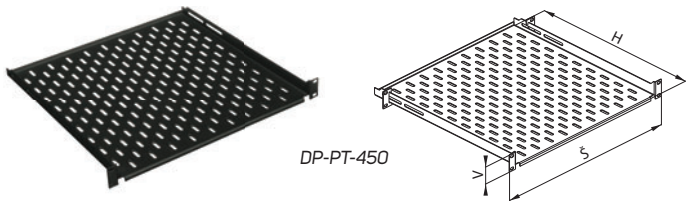

## 19" PEVNÉ ODLEHČENÉ POLICE ŘADY DP-PT

- 1,5mm plech
- Montážní podpěry jsou součástí
- Barva: prášková barva RAL 9005
- Nosnost max. 20 kg rovnoměrného zatížení; maximální nosnost snížena na 25 % při montáži pouze na přední pár vertikálních lišt (hloubka police 150, 250 a 350 mm)
- Delší podpěry DP-PO-PD jsou k dispozici
- Balení zahrnuje: 1x police, 2x zadní podpěra