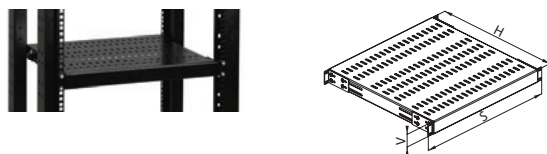

19" PEVNÉ VYSOKOZÁTĚŽOVÉ POLICE ŘADY DP-PZ

- 2mm plech, vyztužený dvěma kovovými lištami
- Čtyři podpěry (pro montáž na vertikální lišty) jsou součástí
- Barva: prášková barva RAL 9005
- Nosnost max. 100 kg rovnoměrného zatížení
- Balení zahrnuje: 1x police, 4x držák, 16x šroub M6, 16x matice M6

Kód	V (v U)	Š	H (mm)	Min.–max. vzdálenost¹	Balení
DP-PZ-450	1	19"	450	113–463	1 ks
DP-PZ-550	1	19"	550	213–563	1 ks
DP-PZ-650	1	19"	650	313–663	1 ks
DP-PZ-750	1	19"	750	413–763	1 ks
DP-PZ-850	1	19"	850	513–863	1 ks

¹ Mezi standardními předními a zadními lištami (v mm)