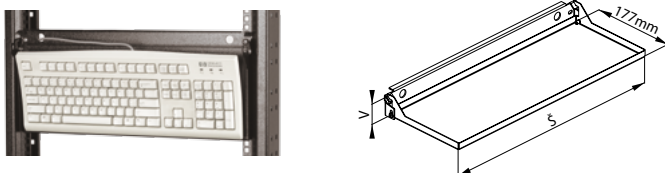

19" VÝKLOPNÝ DRŽÁK KLÁVESNICE ŘADY DP-PV

- Umožňuje umístění klávesnice před posuvné vertikální lišty
- Max. velikost klávesnice 480 x 175 mm
- Barva: prášková barva RAL 9005
- Výška: 1U
- Upevnění klávesnice samolepicím suchým zipem – 8 ks velikosti 12 x 25 mm (jsou součástí)
- Balení zahrnuje: 1x držák klávesnice, 1x samolepicí suchý zip

Kód	V (v U)	Š	Balení
DP-PV-01	1	19"	1 ks