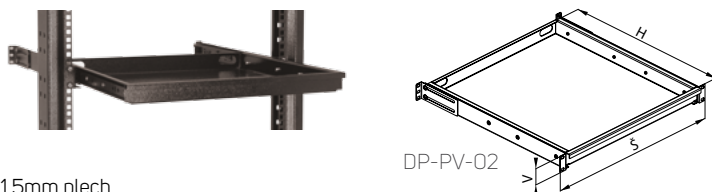

19" VÝSUVNÝ DRŽÁK KLÁVESNICE ŘADY DP-PV

- 1,5mm plech
- Max. šířka klávesnice 400 mm a výška 36 mm
- Hloubka police: 480 mm
- Max. výsuv 330 mm
- Barva: prášková barva RAL 9005
- Montážní konzoly jsou součástí
- Podpěry DP-PV-PD pro instalaci do rozvaděčů hlubokých 800 a 1 000 mm (volitelné)
- Balení zahrnuje: 1x držák klávesnice, 2x zadní podpěra, 4x šroub M5, 1x samolepicí suchý zip

Kód	V (v U)	Š	H (mm)	Balení
DP-PV-02	1	19"	480	1 ks