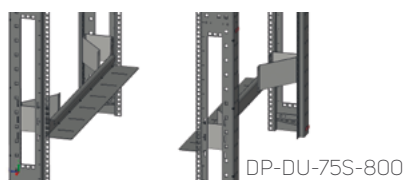

DP-DU

ZÁTĚŽOVÉ PODPĚRY